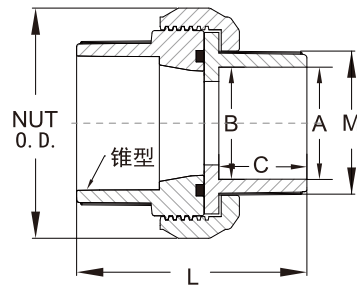

UNION (SOC) 由任

单位:mm

Size	A	B	C	M	L	NUT O.D.
1/2"	21.62	21.31	22.22	30.15	56.74	48.04
3/4"	26.95	26.65	25.40	36.35	65.31	61.67
1"	33.75	33.17	28.58	44.1	70.9	67.72
1-1/4"	42.52	42.14	31.75	50.18	81.33	81.38
1-1/2"	48.68	48.23	34.93	61.26	93.28	93.62
2"	60.75	60.05	38.10	73.45	102.24	111.69
2-1/2"	73.53	73.00	44.45	92.37	116.17	147.52
3"	89.49	88.88	47.63	113.82	136.04	179.45
4"	114.96	114.30	57.15	135.07	153.67	192.77