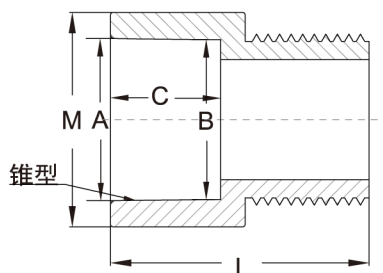

MALE ADAPTER (MIPT*SOC) 外牙阀接头

单位:mm

Size	A	B	C	M	L
1/2"	21.62	21.31	22.22	29.58	45.44
3/4"	26.95	26.65	25.40	35.46	50.36
1"	33.75	33.17	28.58	43.38	55.77
1-1/4"	42.52	42.14	31.75	57.3	63.5
1-1/2"	48.68	48.23	34.93	63.35	68.3
2"	60.75	60.05	38.10	72.93	72.01